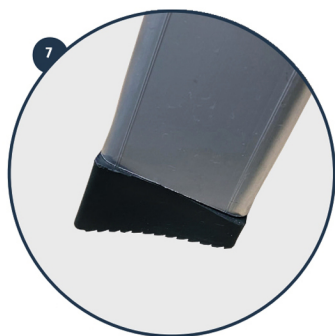

6
Plataforma de PP con sistema de bloqueo exclusivo
PP Platform with exclusive locking system
Plate-forme en PP avec système de blocage exclusif
Plataforma PP com sistema de bloqueio exclusivo