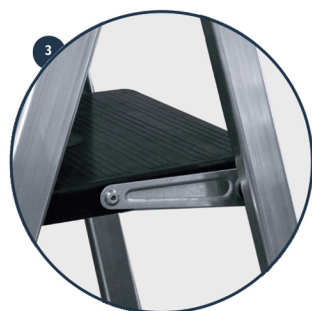

**SERIE 300N**

**ESCALERA DE TIJERA**  
STEPLADDER  
ESCABEAU  
ESCADOTE

- ES** Escalones de aluminio de 80 mm de huella con relieves antideslizantes. Bisagras de PP y perfiles de aluminio de 40x20 y 33x20 mm o 50x20 y 40x20 mm, según referencia. Plataforma de PP con sistema de bloqueo exclusivo. Bielas de acero galvanizado.
- EN** Aluminium steps with anti-slipping reliefs of 80 mm footprint. PP hinges and 40x20 & 33x20 mm or 50x20 & 40x20 mm aluminium profiles, depending on the reference. PP Platform with exclusive locking system. Cranks made of galvanised steel.
- FR** Marches en aluminium de 80 mm de large avec reliefs antidérapants. Charnières en PP et profils en aluminium de 40x20 et 33x20 mm ou 50x20 y 40x20 mm, selon référence. Plate-forme en PP avec système de blocage exclusif. Bielles en acier galvanisé.
- PT** Degraus de alumínio de 80 mm de pegada com relevos antiderrapantes. Dobradiças PP e perfis de alumínio 40x20 e 33x20 mm ou 50x20 e 40x20 mm, dependendo da referência. Plataforma PP com sistema de bloqueio exclusivo. Bielas de aço galvanizado.

Ref. 304N

**3**  
Bielas de acero galvanizado  
Cranks made of galvanised steel  
Bielles en acier galvanisé  
Bielas de aço galvanizado

**4**  
Bandeja para herramientas  
Tooltray  
Porte-outils  
Porta ferramentas