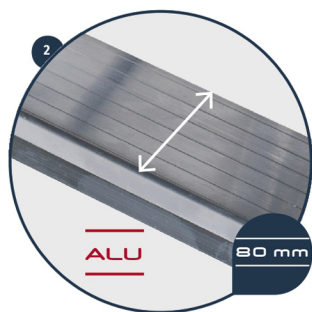

3
Bielas de acero galvanizado
Cranks made of galvanised steel
Bielles en acier galvanisé
Bielas de aço galvanizado

4
Bandeja para herramientas
Tooltray
Porte-outils
Porta ferramentas

1
Bisagras de PP
PP hinges
Charnières en PP
Dobradiças PP

2
Escalones de aluminio de 80 mm
80 mm steps in aluminium
Marches en aluminium de 80 mm
Degraus de alumínio de 80 mm

REF	Escalones Steps Marches Degraus	1	2	3	4	5	kg
302N, 302B *	2	1,03	0,37	0,46	2,37	0,38	2,40
303N, 303B *	3	1,26	0,58	0,59	2,58	0,40	2,80
304N, 304B *	4	1,49	0,79	0,72	2,79	0,43	3,20
305N, 305B *	5	1,72	1,01	0,85	3,01	0,45	3,80
306N, 306B *	6	1,95	1,23	0,99	3,23	0,48	4,40
307N, 307B *	7	2,18	1,44	1,13	3,44	0,50	5,50
308N, 308B *	8	2,41	1,66	1,27	3,66	0,52	6,00