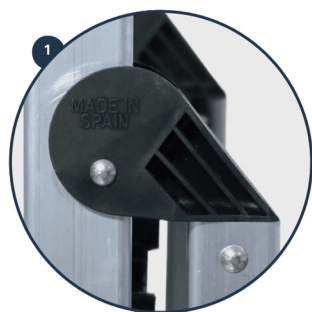

**SERIE 300N**

**ESCALERA DE TIJERA**  
STEPLADDER  
ESCABEAU  
ESCADOTE

- ES** Escalones de aluminio de 80 mm de huella con relieves antideslizantes. Bisagras de PP y perfiles de aluminio de 40x20 y 33x20 mm o 50x20 y 40x20 mm, según referencia. Plataforma de PP con sistema de bloqueo exclusivo. Bielas de acero galvanizado.
- EN** Aluminium steps with anti-slipping reliefs of 80 mm footprint. PP hinges and 40x20 & 33x20 mm or 50x20 & 40x20 mm aluminium profiles, depending on the reference. PP Platform with exclusive locking system. Cranks made of galvanised steel.
- FR** Marches en aluminium de 80 mm de large avec reliefs antidérapants. Charnières en PP et profils en aluminium de 40x20 et 33x20 mm ou 50x20 y 40x20 mm, selon référence. Plate-forme en PP avec système de blocage exclusif. Bielles en acier galvanisé.
- PT** Degraus de alumínio de 80 mm de pegada com relevos antiderrapantes. Dobradiças PP e perfis de alumínio 40x20 e 33x20 mm ou 50x20 e 40x20 mm, dependendo da referência. Plataforma PP com sistema de bloqueio exclusivo. Bielas de aço galvanizado.

Ref. 304N

**3**  
Bielas de acero galvanizado  
Cranks made of galvanised steel  
Bielles en acier galvanisé  
Bielas de aço galvanizado

**4**  
Bandeja para herramientas  
Tooltray  
Porte-outils  
Porta ferramentas