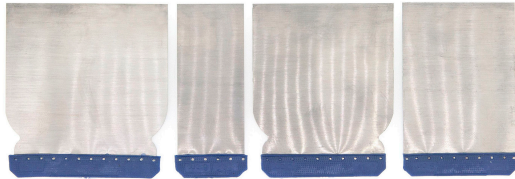

RASQUETA ESPATULA R22

RASQUETA ESPATULA R22

Categoria	Unidad	Set	Pack	Caja	Palet
Unidades / Units	1	1	0	60	25200
Gr	93.2	93.2	0	4.7 Kg	0 Kg
Largo/Long	11.2	2	0	15	60
Ancho/Width	10.6	13	0	26.5	120
Alto/Height	0.2	17	0	14.5	230
Volumen / Volume	-	-	-	0.0058 m3	-
Cajas manto / Boxes base	-	-	-	-	24 ud
Cajas/ Boxes palet	-	-	-	-	420 ud
EAN	8431250900420			DUN14	1843125090042 7
Info	Rasqueta espátula profesional en acero. Filo protegido en plástico. Set de 4 tamaños distintos.				
	Tamaño	Altura(cm)	Anchura(cm)	Anchura(cm)	Peso(g)
	Grande	11.2	10.6	0.2	25
	Mediano	11.2	9.3	0.2	21.4
	Pequeño	11.2	7.2	0.2	18
	Estrecho	11.2	4.4	0.2	10.7
Composición / Composition	Acero y plástico				
Uso / Usage					