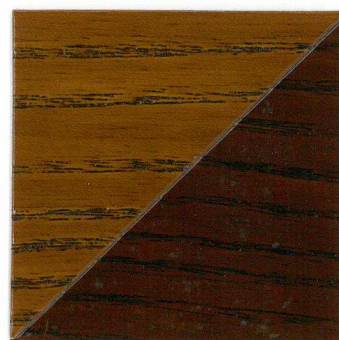

NOGAL

WALNUT / NOYER / NOGUEIRA