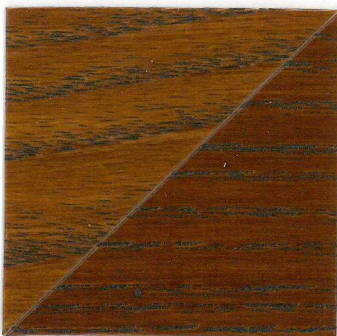

These samples have been made by applying two and three coats of BARNIZ TINTE on pinewood. The colour is for guidance only, as the tone may vary when applied to other types of wood or in different ways.

COLOURLESS / INCOLORE / INCOLOR

CAOBA

MAHOGANY / ACAJOU / MOGNO

NOGAL

WALNUT / NOYER / NOGUEIRA

PALISANDRO

ROSEWOOD / PALISSANDRE / PALISSANDRO

CASTAÑO

HOONEY / MIEL / MEL

Ces échantillons ont été réalisés en appliquant deux et trois couches de BARNIZ TINTE sur du bois de pin. La couleur est indicative car son ton peut varier sur d'autres bois et avec d'autres applications.