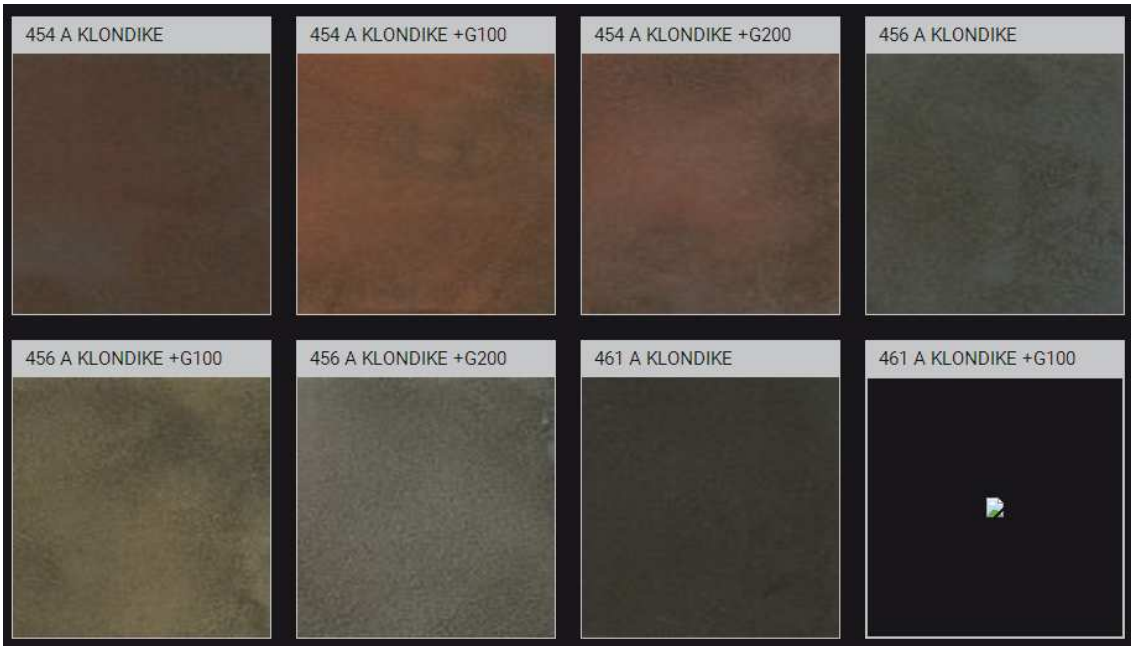

# MUESTRARIO DE COLORES

430 A KLONDIKE +G100	430 A KLONDIKE +G200	431 A KLONDIKE	431 A KLONDIKE +G100
431 A KLONDIKE +G200	433 A KLONDIKE	433 A KLONDIKE +G100	433 A KLONDIKE +G200
436 A KLONDIKE	436 A KLONDIKE +G100	436 A KLONDIKE +G200	437 A KLONDIKE
437 A KLONDIKE +G100	437 A KLONDIKE +G200	442 A KLONDIKE	442 A KLONDIKE +G100
442 A KLONDIKE +G200	445 A KLONDIKE	445 A KLONDIKE +G100	445 A KLONDIKE +G200
447 A KLONDIKE	447 A KLONDIKE +G100	447 A KLONDIKE +G200	448 A KLONDIKE