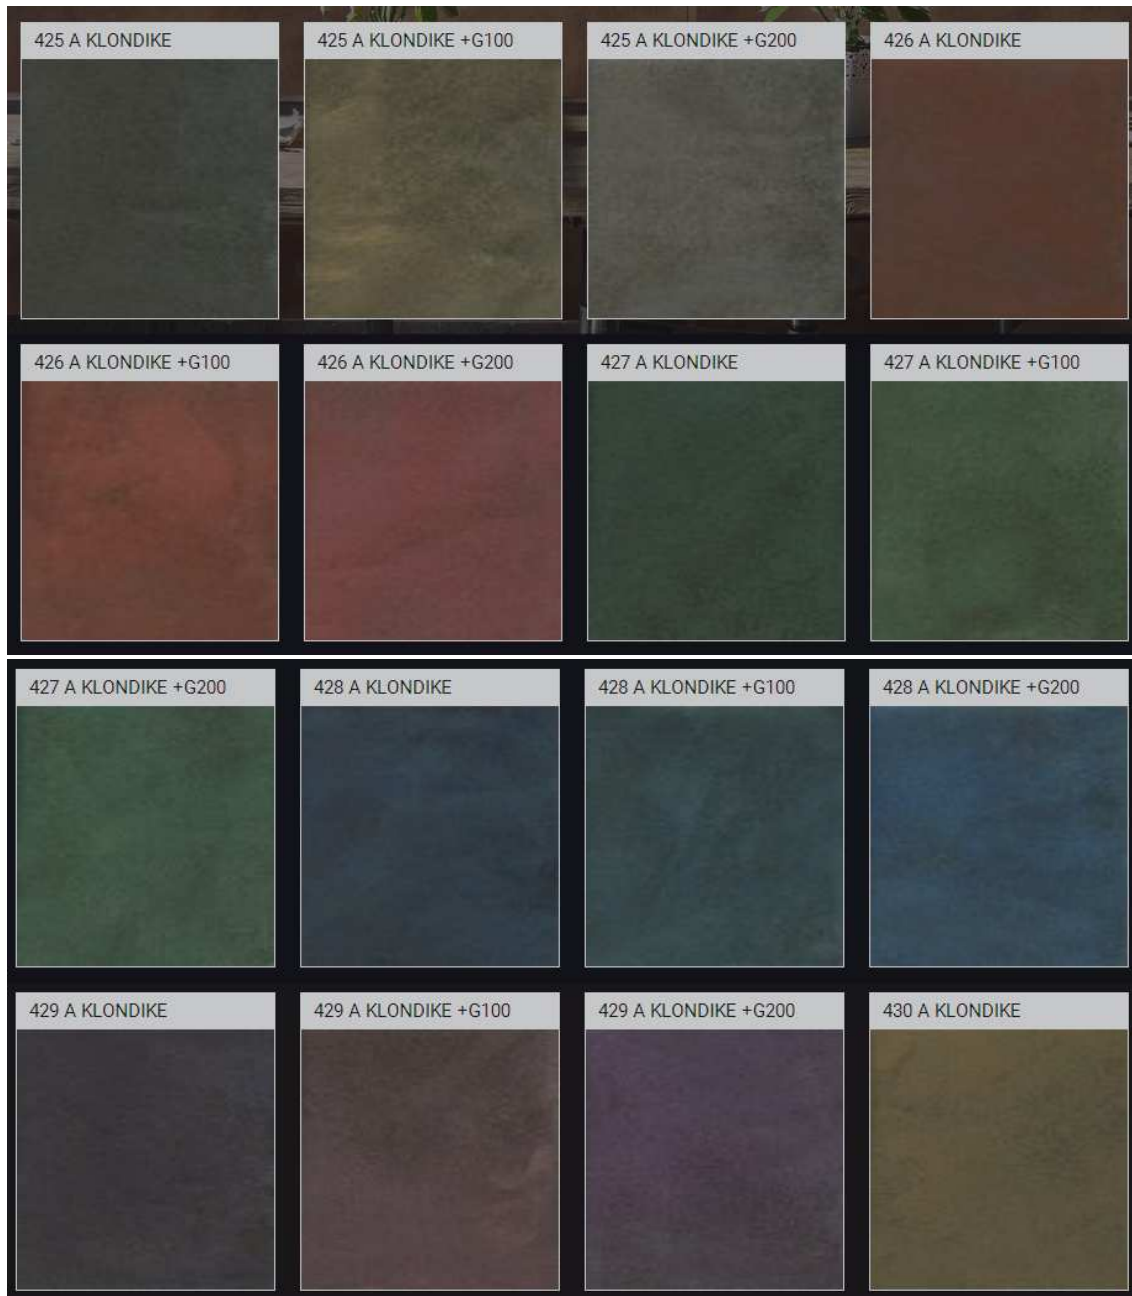

# MUESTRARIO DE COLORES

430 A KLONDIKE +G100	430 A KLONDIKE +G200	431 A KLONDIKE	431 A KLONDIKE +G100
431 A KLONDIKE +G200	433 A KLONDIKE	433 A KLONDIKE +G100	433 A KLONDIKE +G200
436 A KLONDIKE	436 A KLONDIKE +G100	436 A KLONDIKE +G200	437 A KLONDIKE
437 A KLONDIKE +G100	437 A KLONDIKE +G200	442 A KLONDIKE	442 A KLONDIKE +G100
442 A KLONDIKE +G200	445 A KLONDIKE	445 A KLONDIKE +G100	445 A KLONDIKE +G200
447 A KLONDIKE	447 A KLONDIKE +G100	447 A KLONDIKE +G200	448 A KLONDIKE